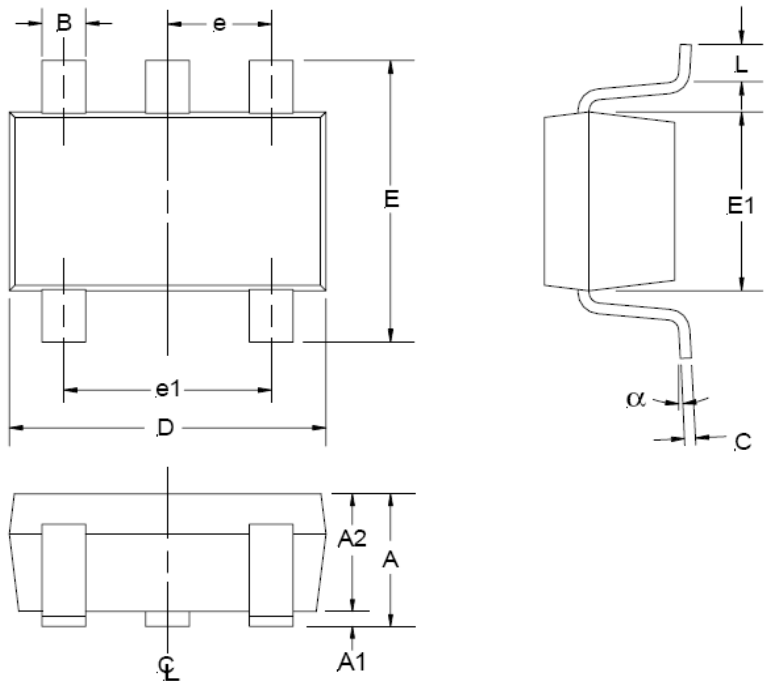

Package Details, SOT23-5

SYMBOL	MIN	MAX
A	0.90	1.45
A1	0.00	0.15
A2	0.90	1.30
B	0.25	0.50
C	0.09	0.20
D	2.80	3.00
E	2.60	3.00
E1	1.50	1.75
e	0.95 REF	
e1	1.90 REF	
L	0.35	0.55
α	08	108

NOTE: ALL MEASUREMENTS
ARE IN MILLIMETERS