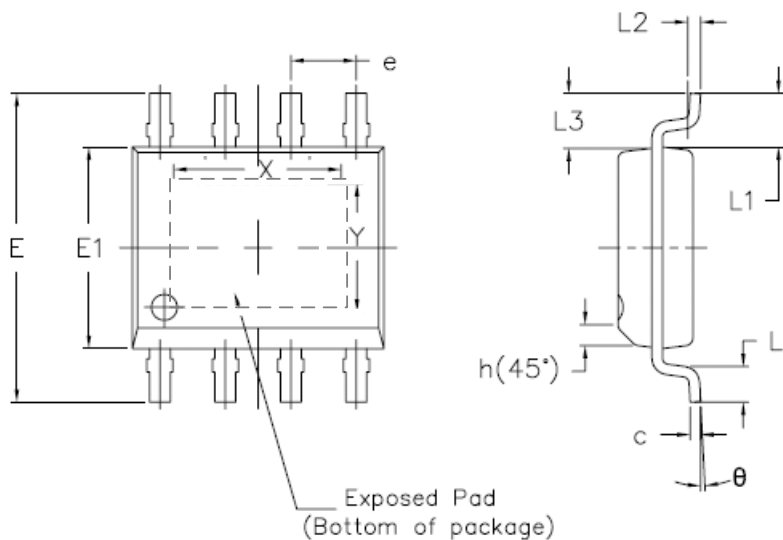

## PSOP8L

	DIMENSIONS			
	mm		inch	
	MIN.	MAX.	MIN.	MAX.
A	—	1.75	—	0.0689
A1	0	0.10	0	0.0039
A2	1.25	—	0.0492	—
b	0.31	0.51	0.0122	0.0201
c	0.17	0.25	0.0067	0.0098
D	4.90BSC		0.1929BSC	
E	6.00BSC		0.2362BSC	
E1	3.90BSC		0.1535BSC	
e	1.27BSC		0.0500BSC	
h	0.25	0.50	0.0098	0.0197
L	0.40	1.27	0.0158	0.0500
L1	1.04REF		0.0409REF	
L2	0.25BSC		0.0098BSC	
L3	1.04REF		0.0409REF	
$\theta$	0°	8°	0°	8°
OPTION2	X	3.300	0.1300	
	Y	2.410	0.0950	