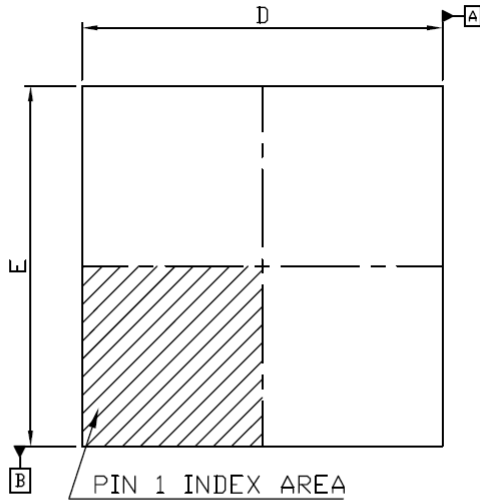

# PACKAGE INFORMATION

TOP VIEW

BOTTOM VIEW

DIMENSIONS	Common					
	DIMENSIONS MILLIMETER			DIMENSIONS INCH		
	MIN.	NOM.	MAX.	MIN.	NOM.	MAX.
A	0.85	0.90	0.95	0.034	0.036	0.038
A3	0.203 REF.			0.008 REF.		
A1	0.00	0.02	0.05	0.000	0.001	0.002
b	0.20	0.25	0.30	0.008	0.010	0.012
D	3.40	3.50	3.60	0.134	0.138	0.142
D2	2.20	2.25	2.30	0.087	0.089	0.091
D3	1.31	1.36	1.41	0.052	0.054	0.056
D4	0.82	0.87	0.92	0.032	0.034	0.036
E	3.40	3.50	3.60	0.134	0.138	0.142
E2	1.20	1.25	1.30	0.047	0.049	0.051
E3	1.15	1.20	1.25	0.045	0.047	0.049
E4	1.15	1.20	1.25	0.045	0.047	0.049
e	0.50 BSC			0.020 BSC		
L	0.30	0.35	0.40	0.014	0.016	0.018