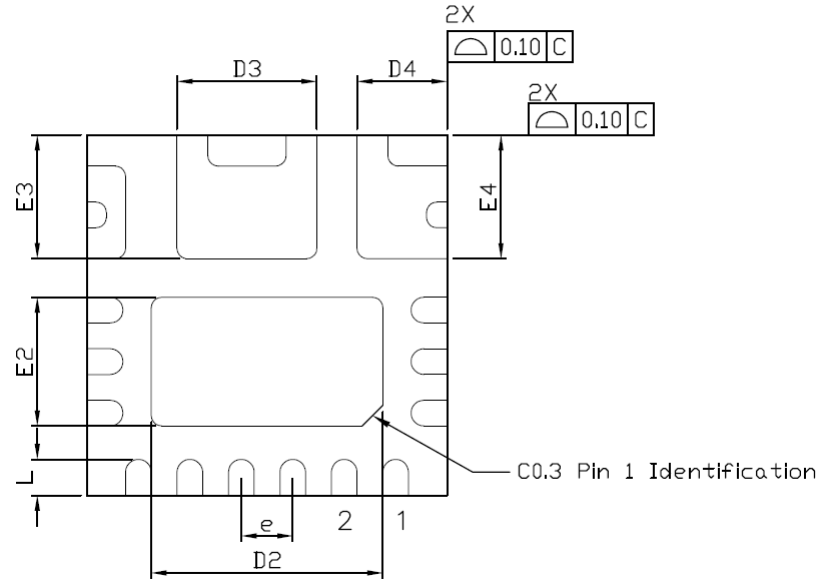

# PACKAGE INFORMATION

TOP VIEW

BOTTOM VIEW

DIMENSIONS	Common					
	DIMENSIONS MILLIMETER			DIMENSIONS INCH		
	MIN.	NOM.	MAX.	MIN.	NOM.	MAX.
A	0.85	0.90	0.95	0.034	0.036	0.038
A3	0.203 REF.			0.008 REF.		
A1	0.00	0.02	0.05	0.000	0.001	0.002
b	0.20	0.25	0.30	0.008	0.010	0.012
D	3.40	3.50	3.60	0.134	0.138	0.142
D2	2.20	2.25	2.30	0.087	0.089	0.091
D3	1.31	1.36	1.41	0.052	0.054	0.056
D4	0.82	0.87	0.92	0.032	0.034	0.036
E	3.40	3.50	3.60	0.134	0.138	0.142
E2	1.20	1.25	1.30	0.047	0.049	0.051
E3	1.15	1.20	1.25	0.045	0.047	0.049
E4	1.15	1.20	1.25	0.045	0.047	0.049
e	0.50 BSC			0.020 BSC		
L	0.30	0.35	0.40	0.014	0.016	0.018