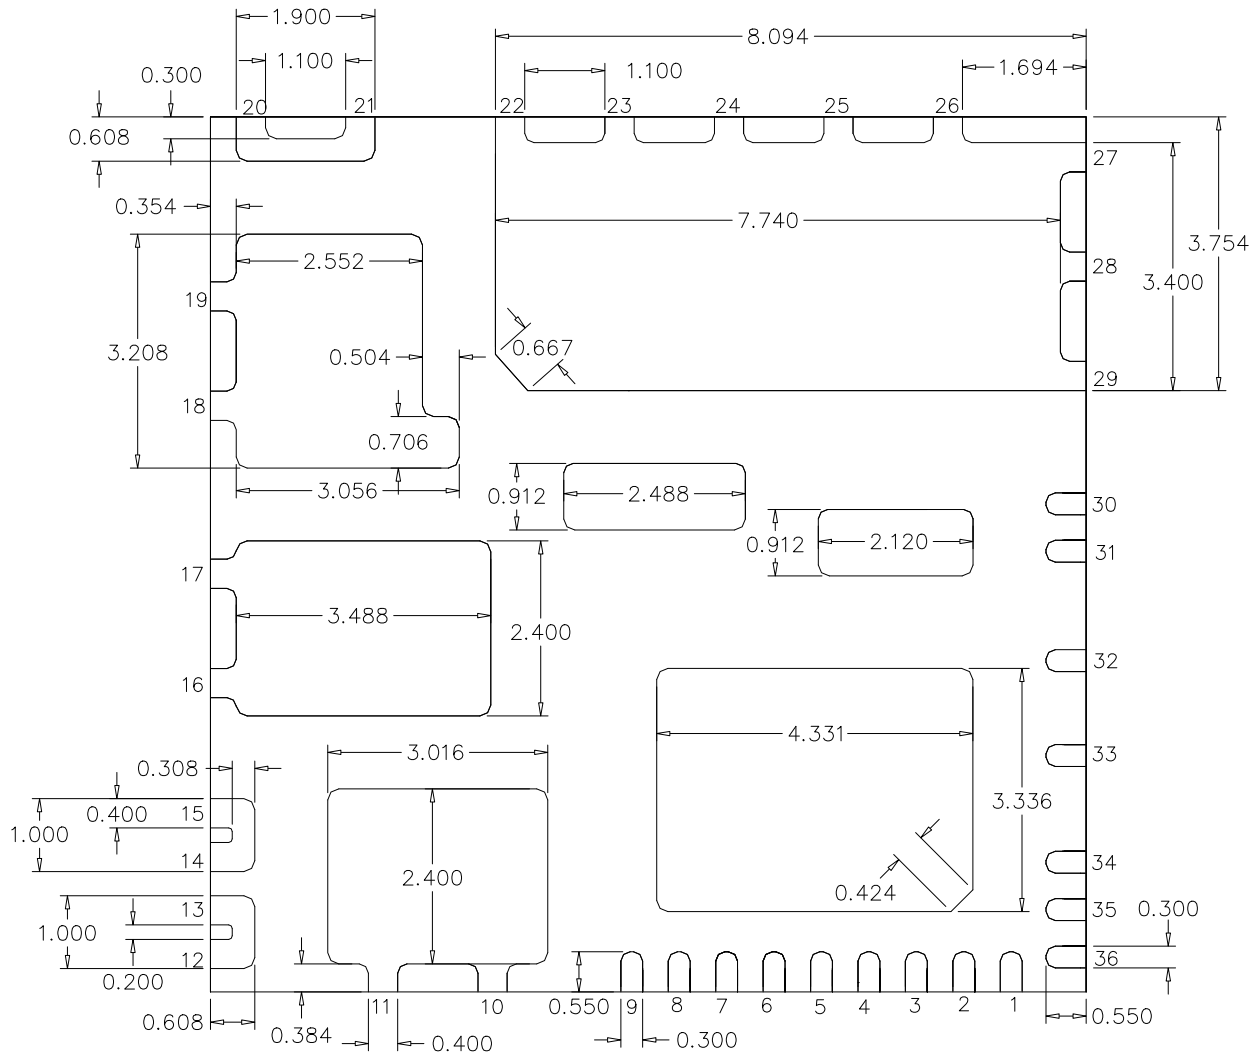

Package Outline (Bottom View)

Dimensions in mm

Package Outline (Top and Side View)

DIM	MILLIMETERS	
	MIN	MAX
A	0.800	1.000
A1	0.000	0.050
b	0.250	0.350
b1	0.350	0.450
b2	0.350	0.450
b4	0.350	0.450
b5	0.250	0.350
b6	0.350	0.450
c	0.203 REF.	
D	12.000 BASIC	
E	12.000 BASIC	
e	1.500 BASIC	
e1	1.753 BASIC	
e2	0.650 BASIC	
e3	1.501 BASIC	
e4	1.300 BASIC	
e5	0.650 BASIC	
e6	1.500 BASIC	
e7	2.052 BASIC	
e8	1.500 BASIC	
e9	2.304 BASIC	
e10	1.785 BASIC	
e11	0.730 BASIC	
e12	0.600 BASIC	
e13	0.650 BASIC	
e14	1.465 BASIC	
e15	1.908 BASIC	
e16	1.500 BASIC	