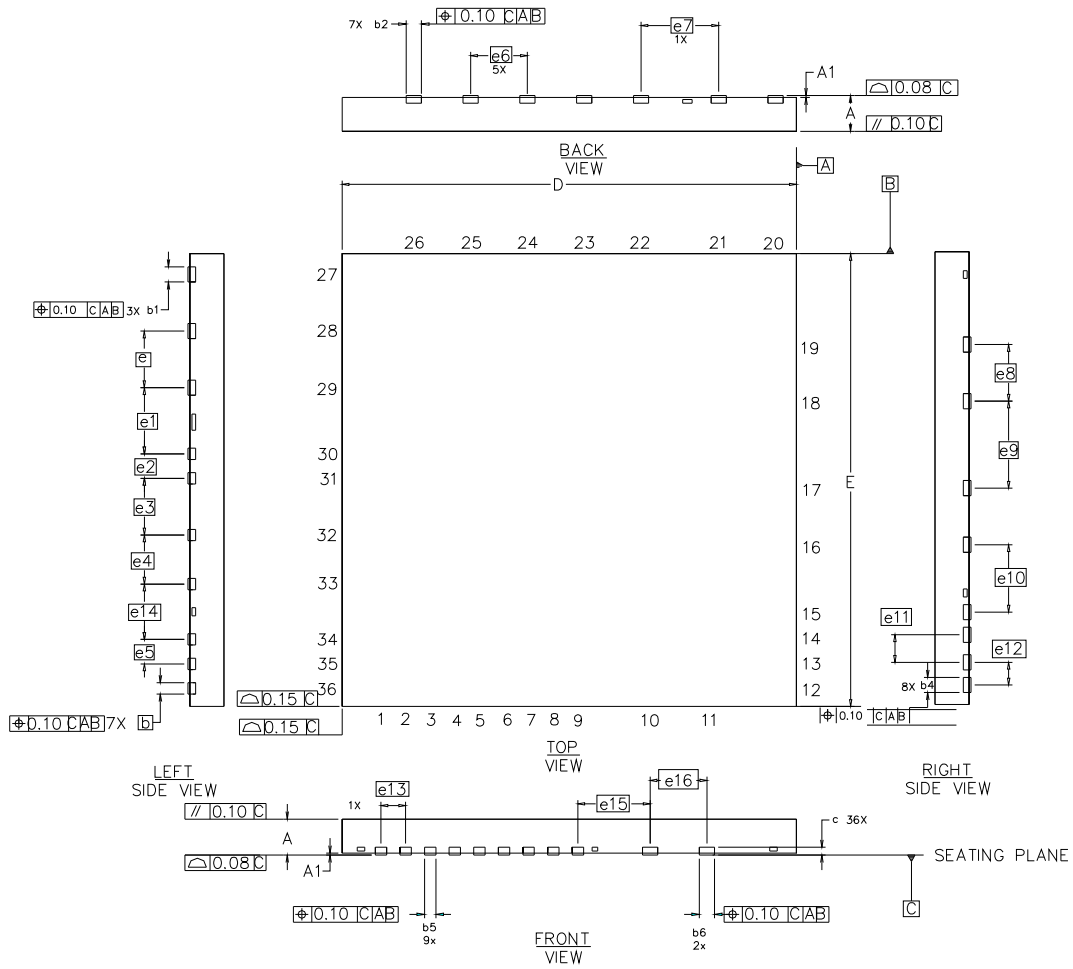

Package Outline (Bottom View)

Dimensions in mm

Package Outline (Top and Side View)

DIM	MILLIMETERS	
	MIN	MAX
A	0.800	1.000
A1	0.000	0.050
b	0.250	0.350
b1	0.350	0.450
b2	0.350	0.450
b4	0.350	0.450
b5	0.250	0.350
b6	0.350	0.450
c	0.203 REF.	
D	12.000 BASIC	
E	12.000 BASIC	
e	1.500 BASIC	
e1	1.753 BASIC	
e2	0.650 BASIC	
e3	1.501 BASIC	
e4	1.300 BASIC	
e5	0.650 BASIC	
e6	1.500 BASIC	
e7	2.052 BASIC	
e8	1.500 BASIC	
e9	2.304 BASIC	
e10	1.785 BASIC	
e11	0.730 BASIC	
e12	0.600 BASIC	
e13	0.650 BASIC	
e14	1.465 BASIC	
e15	1.908 BASIC	
e16	1.500 BASIC	