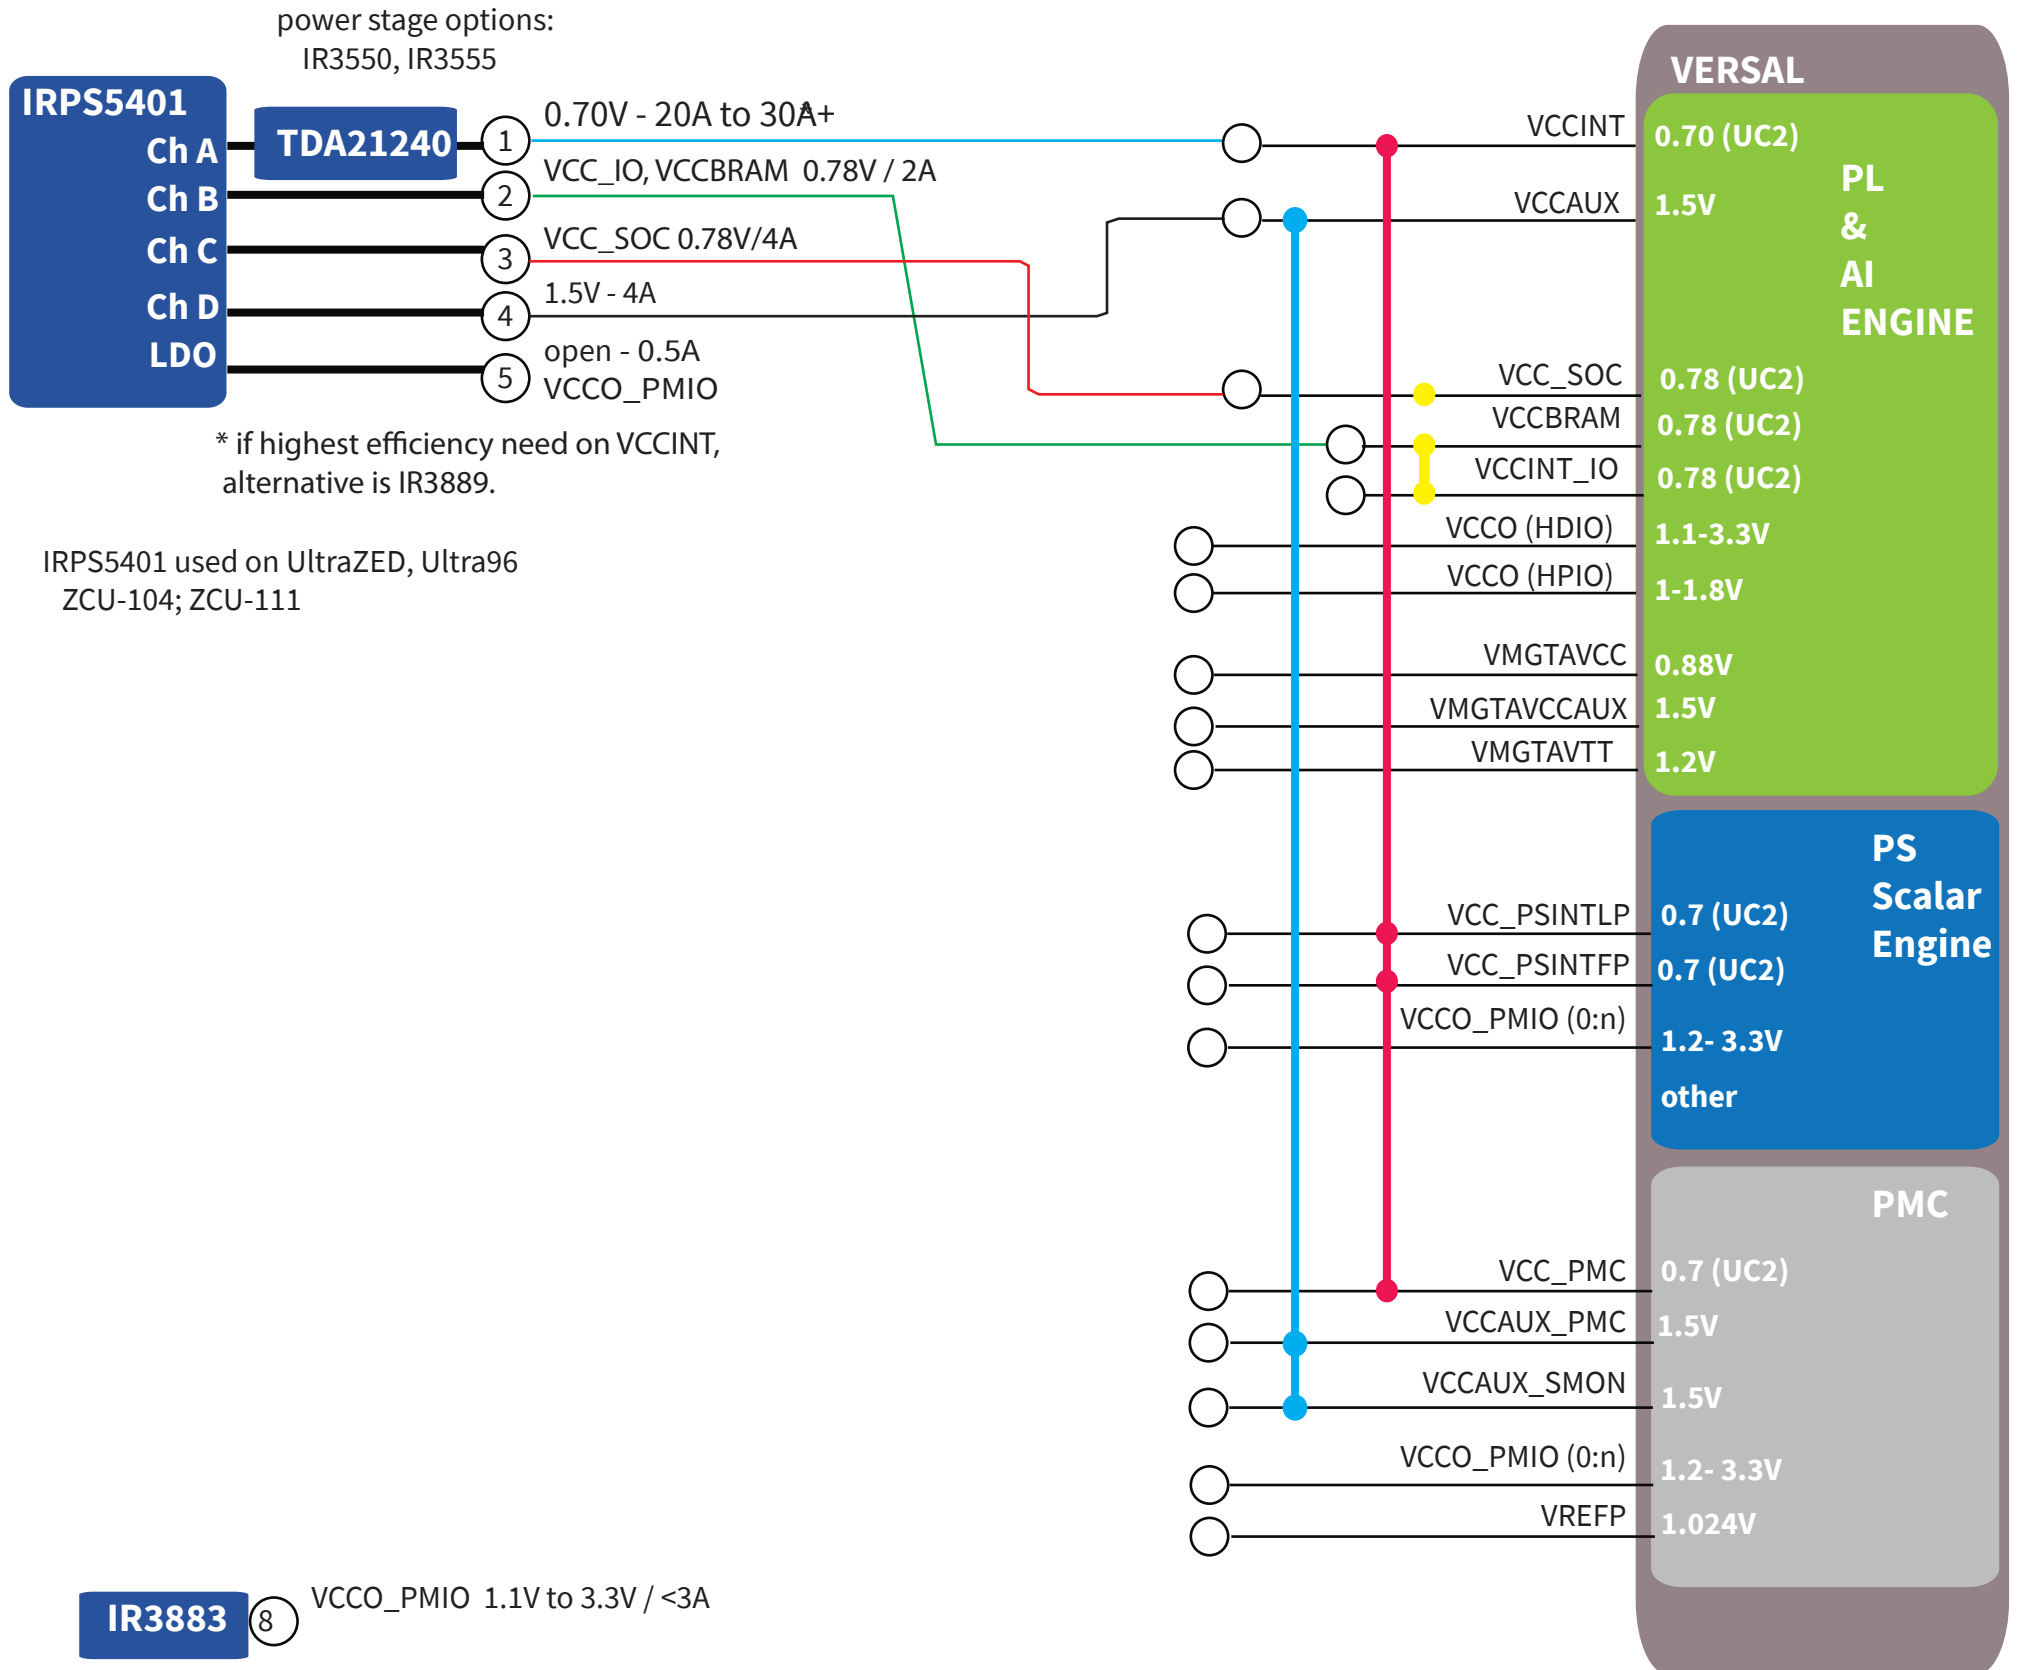

# Infineon Power for Versal Prime VM1102 -VM2602 Versal AI Core VC1352 UC2 - No SERDES

**XILINX  
VERSAL  
UC2**

IR3889 - 10A to 20A+  
IR3899 - 9A  
IR3898 - 6A  
IR3897 - 4A