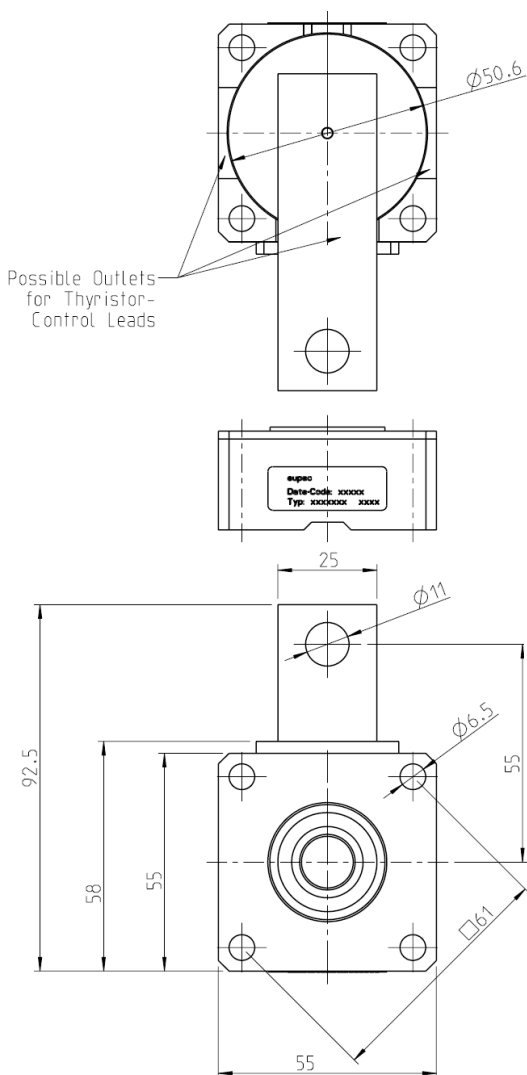

Key Parameters

Bezeichnung type designation	Bestell- Nr. order no.	Spannkraft clamping force [kN]	geeignet für Gehäuse ø suitable for disc housing ø [mm]	Höhe height [mm]	Min. Kriech- Strecke minimum creepage distance [mm]
V61-14.80N	SP000090627	8.0	48	14	11

Merkmale

- Einfache Montage für einseitige Kühlung

Features

- Easy mounting for single sided cooling

Nutzungsbedingungen

Die in diesem Produktdatenblatt enthaltenen Daten sind ausschließlich für technisch geschultes Fachpersonal bestimmt. Die Beurteilung der Geeignetheit dieses Produktes für die von Ihnen anvisierte Anwendung sowie die Beurteilung der Vollständigkeit der bereitgestellten Produktdaten für diese Anwendung obliegt Ihnen bzw. Ihren technischen Abteilungen.