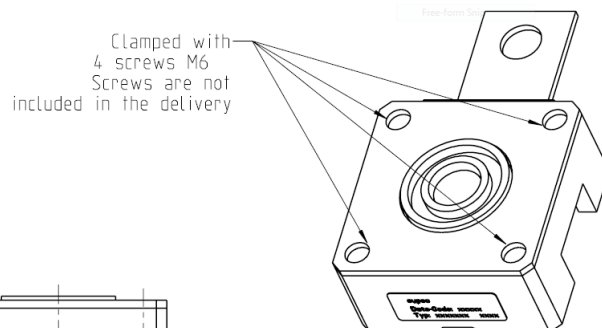

Key Parameters

Bezeichnung type designation	Bestell- Nr. order no.	Spannkraft clamping force [kN]	geeignet für Gehäuse ø suitable for disc housing ø [mm]	Höhe height [mm]	Min. Kriech- Strecke minimum creepage distance [mm]
V61-14.80N	SP000090627	8.0	48	14	11

Merkmale

- Einfache Montage für einseitige Kühlung

Features

- Easy mounting for single sided cooling

Nutzungsbedingungen

Die in diesem Produktdatenblatt enthaltenen Daten sind ausschließlich für technisch geschultes Fachpersonal bestimmt. Die Beurteilung der Geeignetheit dieses Produktes für die von Ihnen anvisierte Anwendung sowie die Beurteilung der Vollständigkeit der bereitgestellten Produktdaten für diese Anwendung obliegt Ihnen bzw. Ihren technischen Abteilungen.