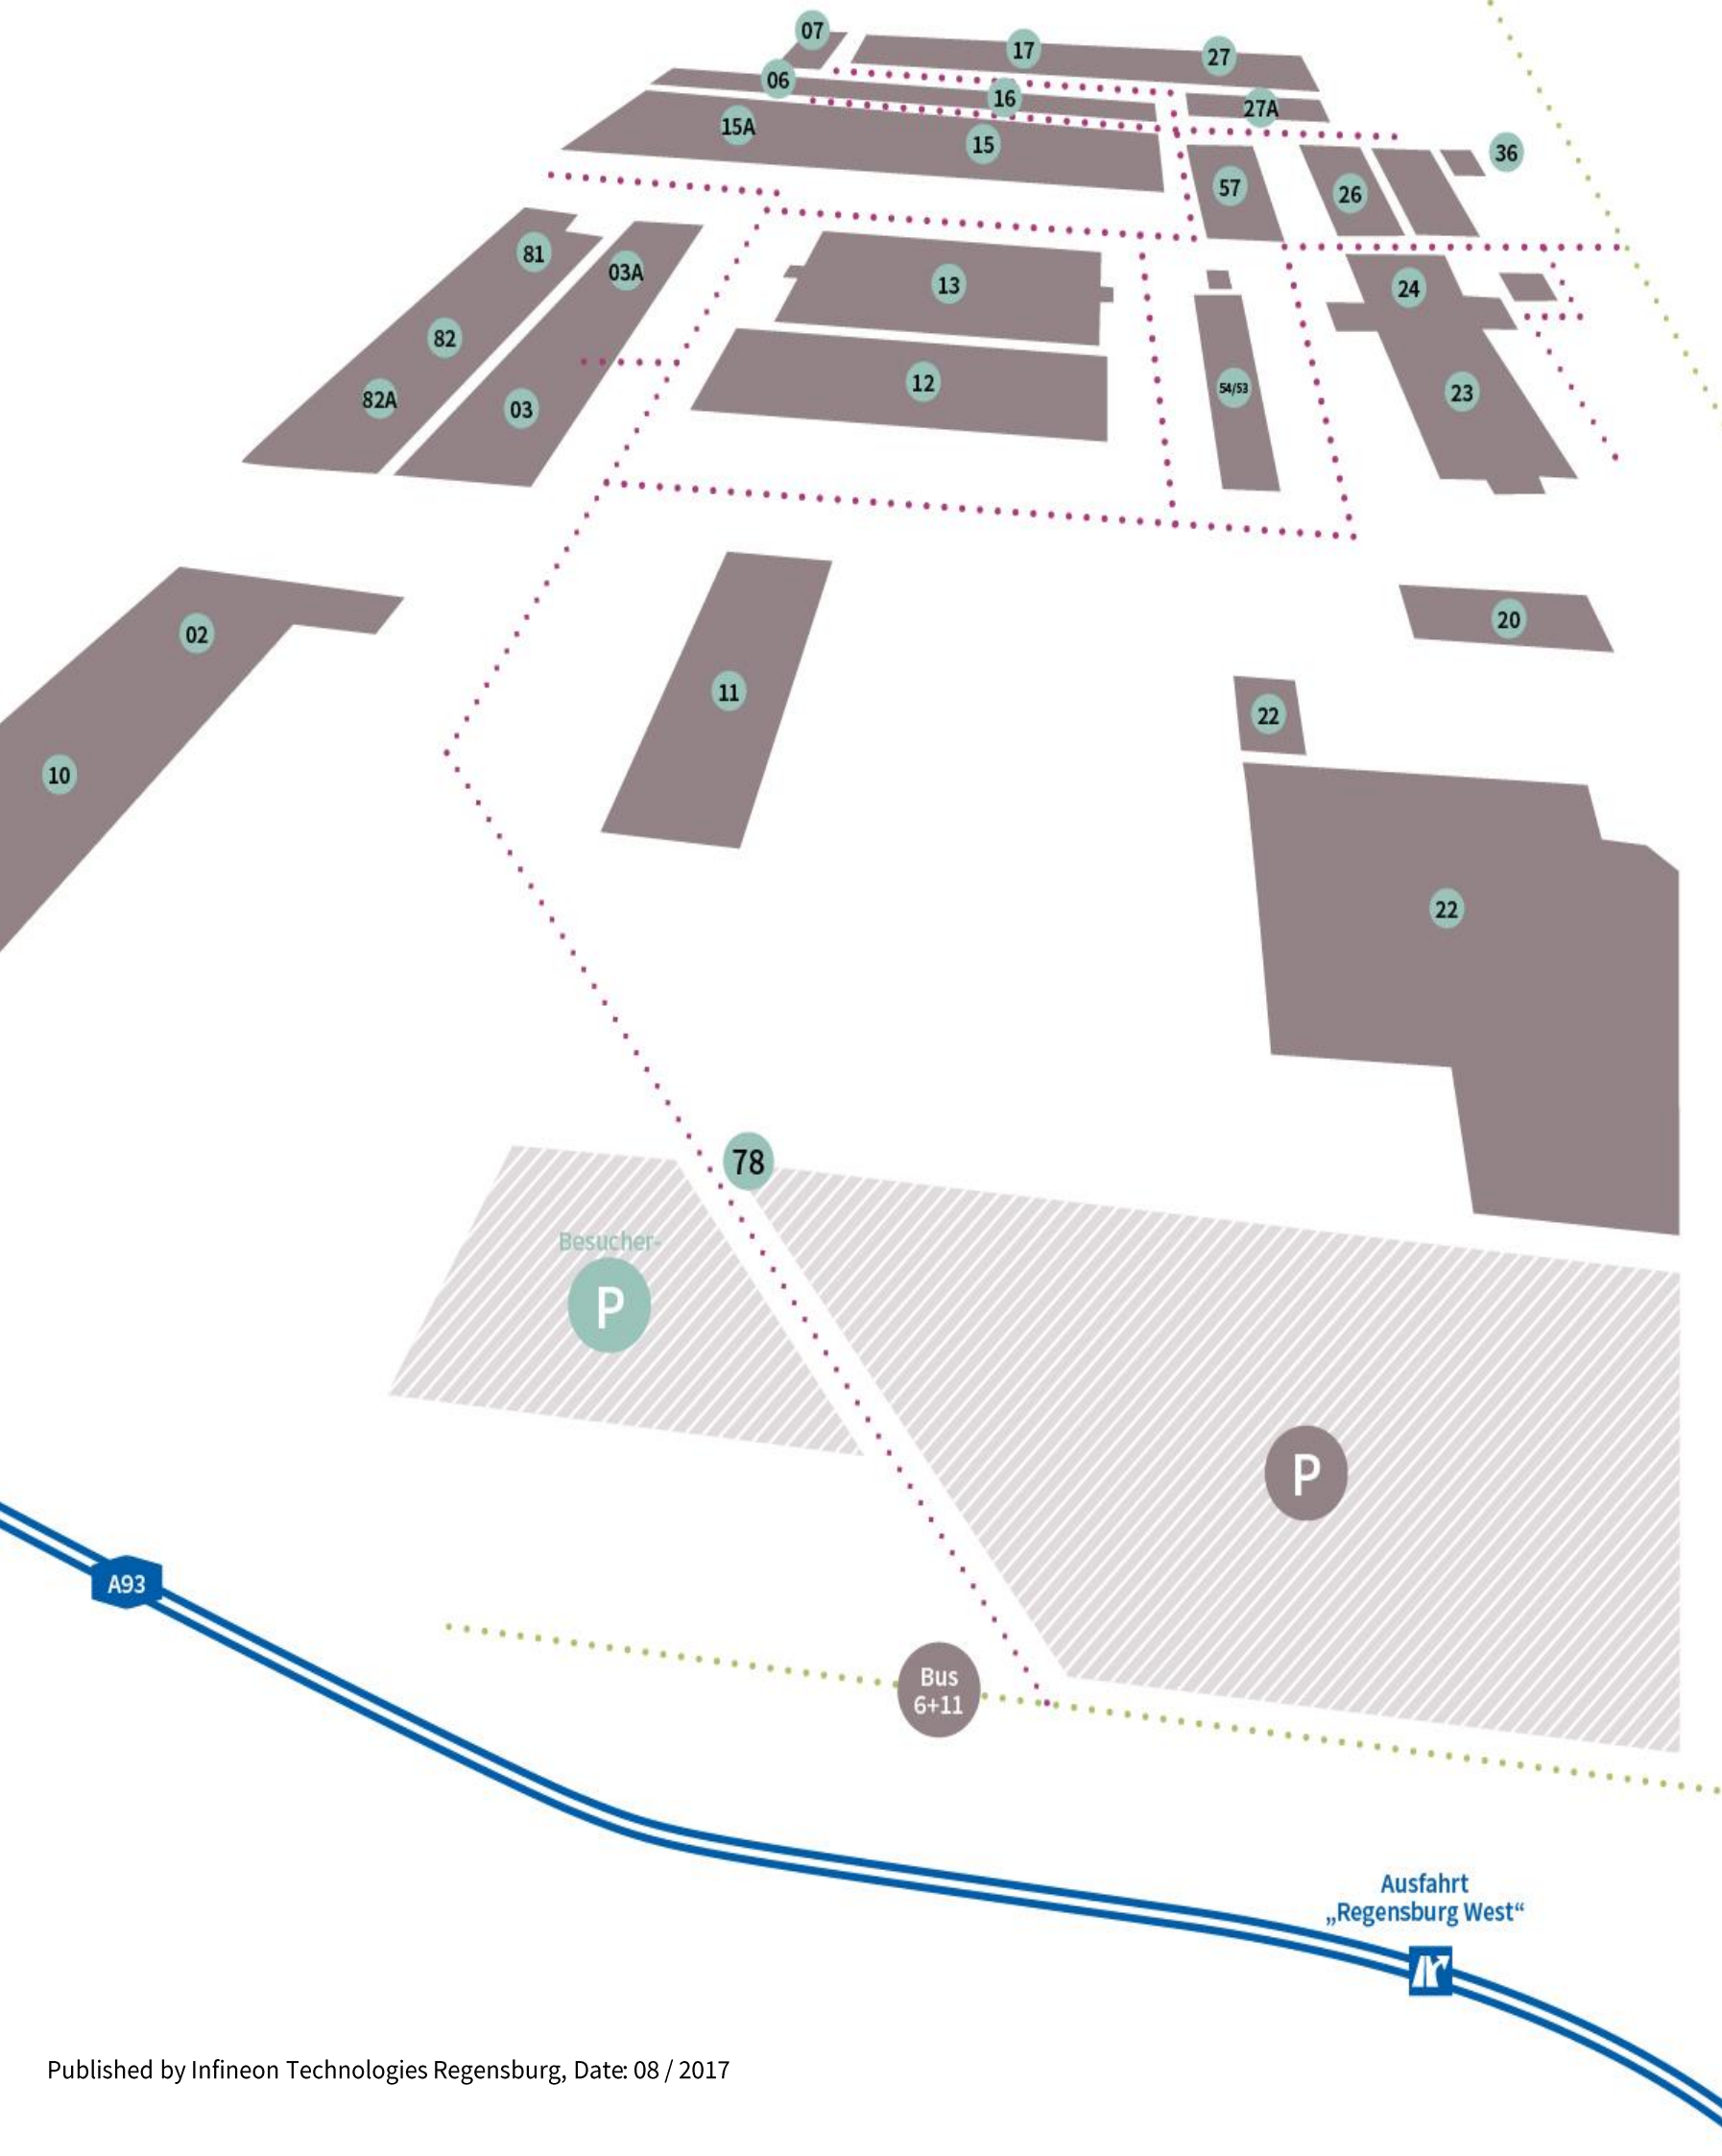

Informationen für Besucher

Infineon Technologies AG - Standort Regensburg

Liebe Besucherin, lieber Besucher,
willkommen bei Infineon Regensburg.

Mit diesem Informationsblatt geben wir Ihnen einen Überblick über Ihre Anreisemöglichkeiten und den Standort Regensburg.

Anreise

PKW

- Mit dem Pkw sind wir direkt erreichbar von der Autobahn A 93.
- Biegen Sie an der Ausfahrt Regensburg-West (40) aus Richtung München kommend an der Ampel am Autobahnende links ab; aus Richtung Hof kommend fahren Sie rechts.
- Folgen Sie der Clermont-Ferrand-Allee geradeaus bis zur Ampel an der Messerschmittstraße/Wernerwerkstraße.
- Biegen Sie hier links ab in die Wernerwerkstraße.
- Nach ca. 100 m fahren Sie rechts, Richtung Betriebsgelände.
- Der Besucher-Parkplatz ist links ausgeschildert.

Wenn Sie von der Autobahn A 3 kommen, wechseln Sie am Autobahnkreuz Regensburg auf die A 93 Richtung Hof/Weiden und folgen Sie der Beschreibung oben.

Öffentliche Verkehrsmittel

Vom Hauptbahnhof und von der Innenstadt gelangen Sie mit Bussen der Regensburger Verkehrsbetriebe (RVV) direkt zu uns.

- Nutzen Sie die Linie 6 (Richtung Roter-Brach-Weg) oder die Linie 11 (Richtung Wernerwerkstraße).
- Die Haltestelle Wernerwerkstraße ist nur wenige Meter vom Besucherempfang entfernt.

Flugzeug

- Vom Flughafen München (85 km) mit der Bahn oder Airport Shuttle-Service.
- Vom Flughafen Nürnberg (110 km) mit der Bahn.