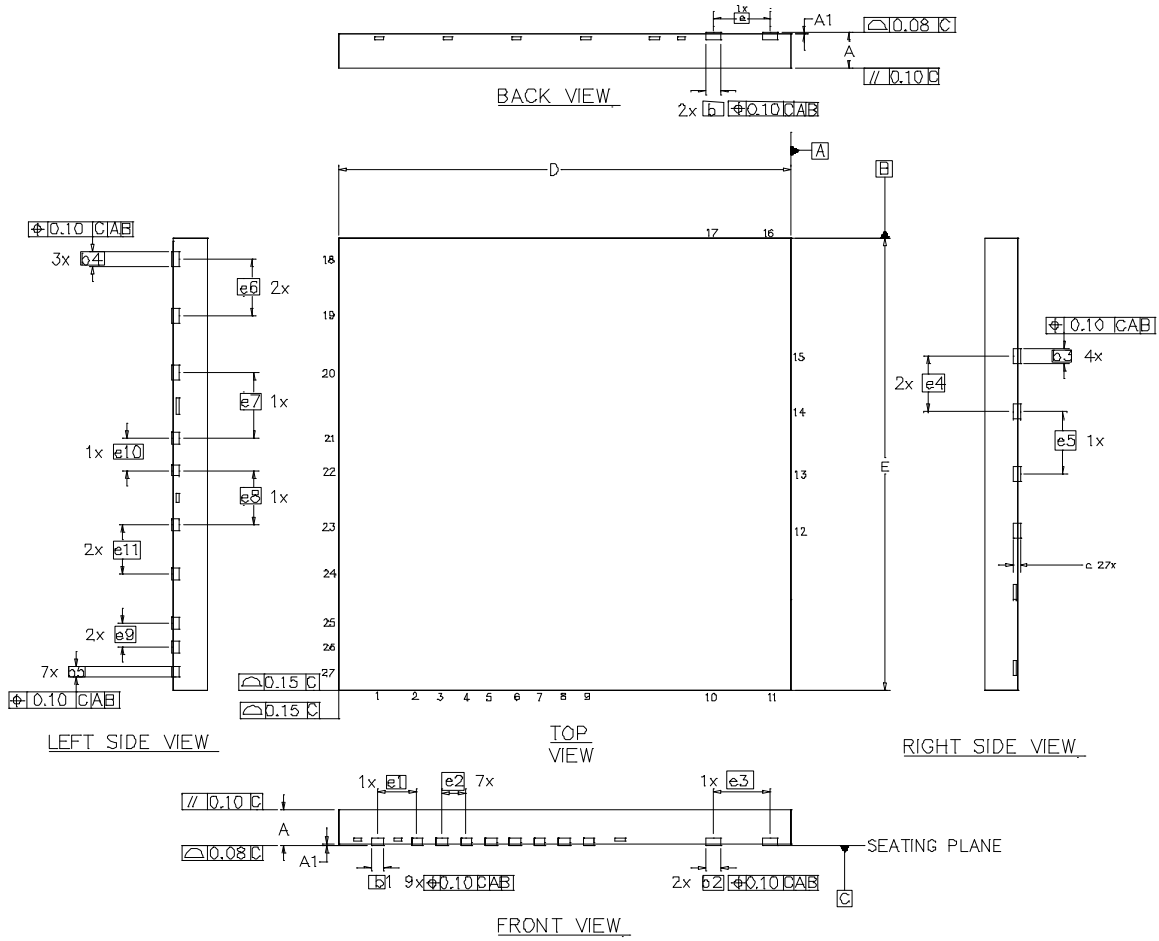

27L Package Outline IRSM836-035MB (Bottom View)

Dimensions in mm

27L Package Outline IRSM836-035MB (Bottom View)

Dimensions in mm

27L Package Outline IRSM836-035MB (Top and Side View)

DIM	MILLIMETERS		
	MIN	MAX	
A	0.800	1.000	
A1	0.000	0.050	
b	0.350	0.450	
b1	0.250	0.350	
b2	0.250	0.350	
b3	0.350	0.450	
b4	0.350	0.450	
b5	0.250	0.350	
c	0.203	REF.	
D	12.000	BASIC	
E	12.000	BASIC	
e	1.500	BASIC	
e1	1.056	BASIC	
e2	0.650	BASIC	
e3	1.500	BASIC	
e4	1.500	BASIC	
e5	1.650	BASIC	
e6	1.500	BASIC	
e7	1.753	BASIC	
e8	1.450	BASIC	
e9	0.650	BASIC	
e10	0.866	BASIC	
e11	1.300	BASIC	