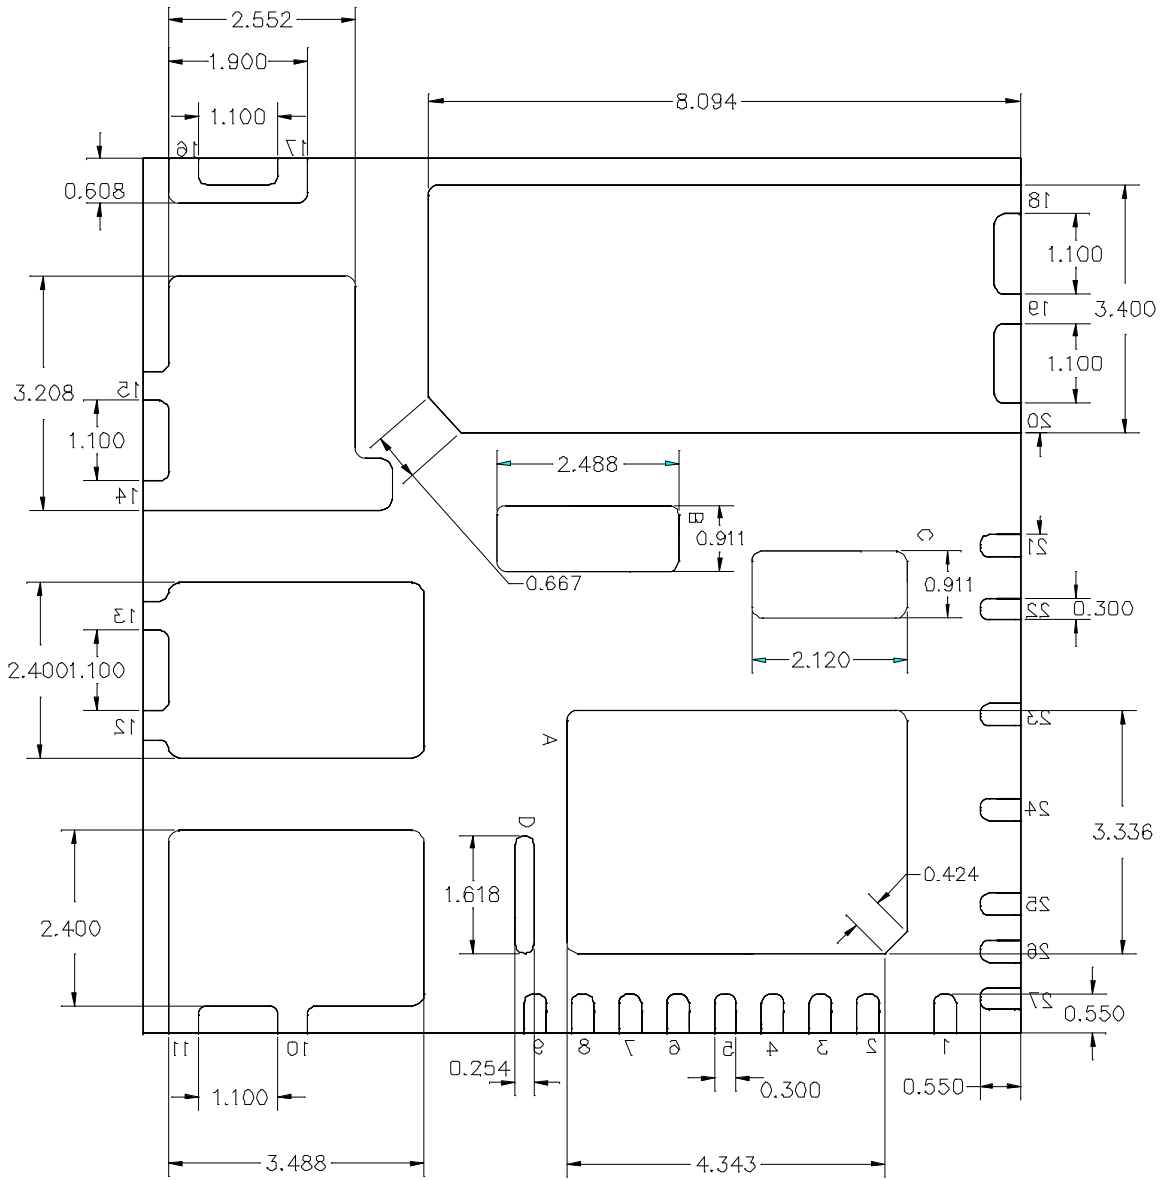

27L Package Outline IRSM836-035MB (Bottom View)

Dimensions in mm

27L Package Outline IRSM836-035MB (Bottom View)

Dimensions in mm

27L Package Outline IRSM836-035MB (Top and Side View)

DIM	MILLIMETERS		
	MIN	MAX	
A	0.800	1.000	
A1	0.000	0.050	
b	0.350	0.450	
b1	0.250	0.350	
b2	0.250	0.350	
b3	0.350	0.450	
b4	0.350	0.450	
b5	0.250	0.350	
c	0.203	REF.	
D	12.000	BASIC	
E	12.000	BASIC	
e	1.500	BASIC	
e1	1.056	BASIC	
e2	0.650	BASIC	
e3	1.500	BASIC	
e4	1.500	BASIC	
e5	1.650	BASIC	
e6	1.500	BASIC	
e7	1.753	BASIC	
e8	1.450	BASIC	
e9	0.650	BASIC	
e10	0.866	BASIC	
e11	1.300	BASIC	