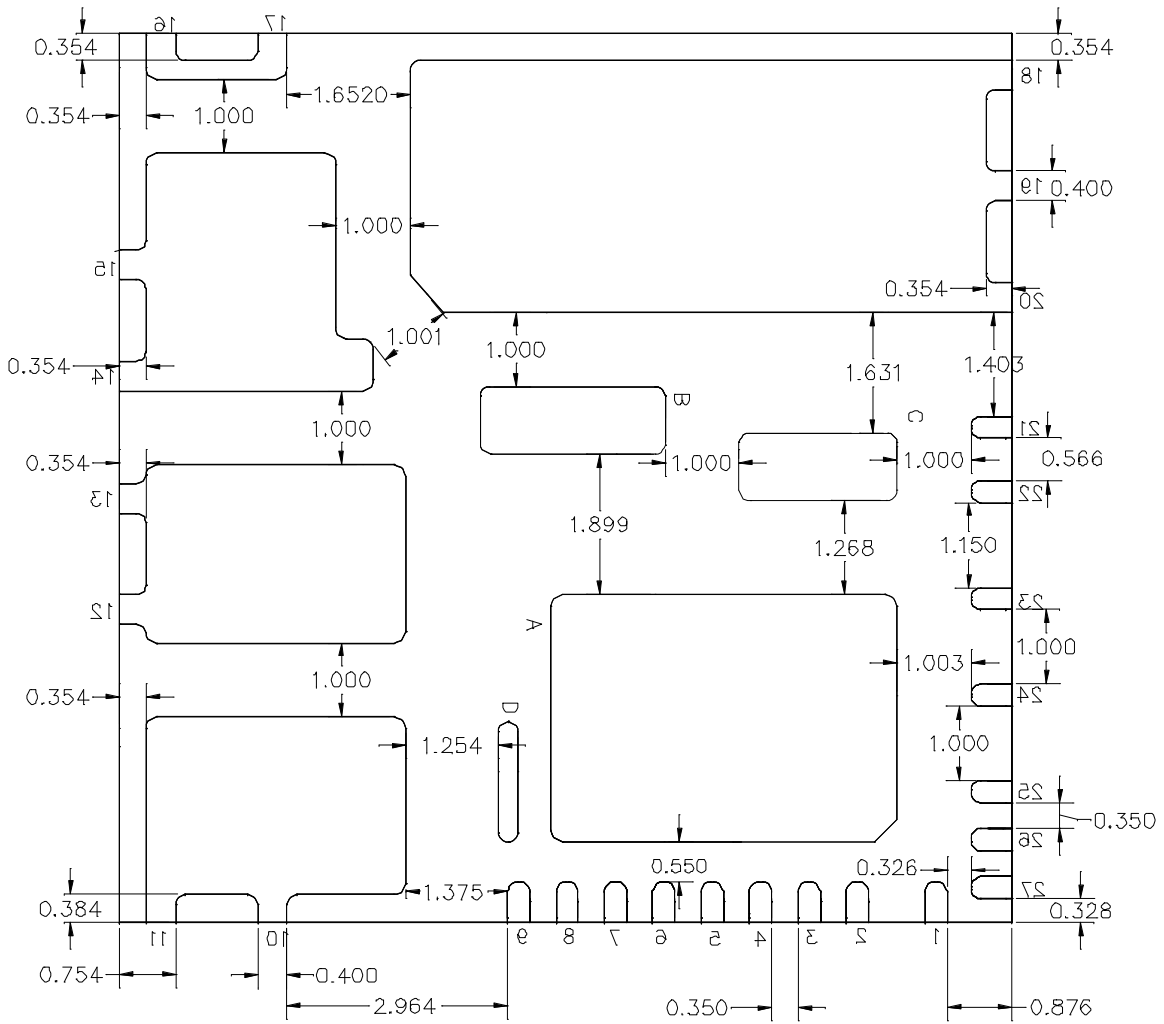

27L Package Outline IRSM836-035MB (Bottom View)

Dimensions in mm

27L Package Outline IRSM836-035MB (Bottom View)

Dimensions in mm

27L Package Outline IRSM836-035MB (Top and Side View)

DIM	MILLIMETERS		
	MIN	MAX	
A	0.800	1.000	
A1	0.000	0.050	
b	0.350	0.450	
b1	0.250	0.350	
b2	0.250	0.350	
b3	0.350	0.450	
b4	0.350	0.450	
b5	0.250	0.350	
c	0.203	REF.	
D	12.000	BASIC	
E	12.000	BASIC	
e	1.500	BASIC	
e1	1.056	BASIC	
e2	0.650	BASIC	
e3	1.500	BASIC	
e4	1.500	BASIC	
e5	1.650	BASIC	
e6	1.500	BASIC	
e7	1.753	BASIC	
e8	1.450	BASIC	
e9	0.650	BASIC	
e10	0.866	BASIC	
e11	1.300	BASIC	